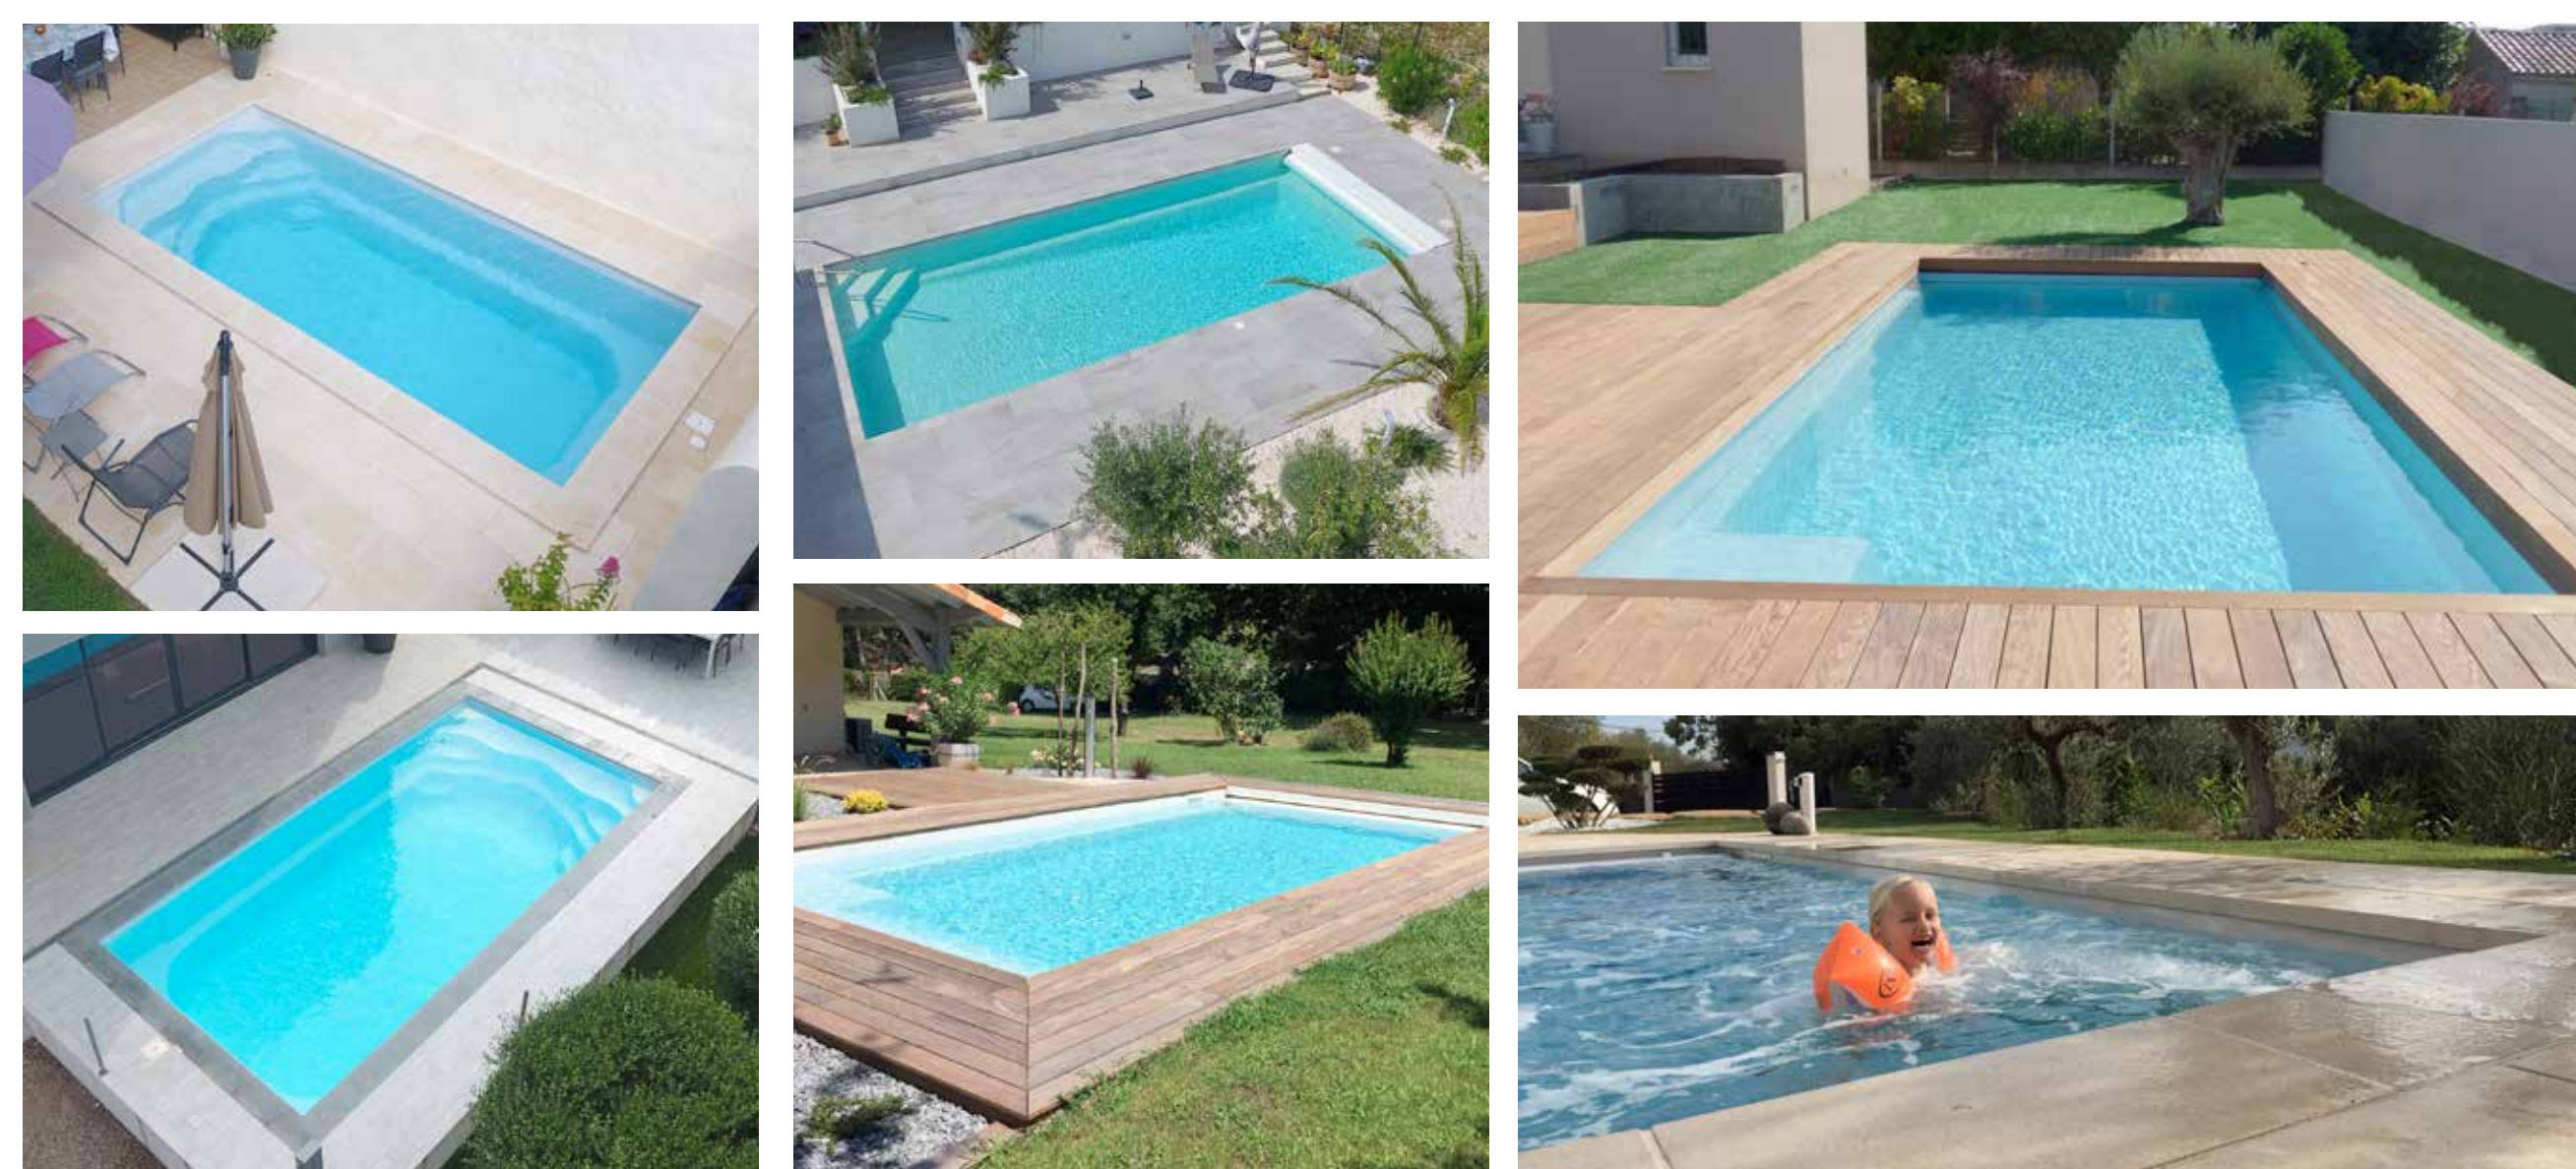

### Les monoblocs - Fonds Plats

<p><b>Sherry Lounge</b></p> <p><b>SHERRY LOUNGE 7</b> Longueur : 7,30 M Largeur : 3,50 M Profondeur : 1,45 M</p> <p><b>SHERRY LOUNGE 8</b> Longueur : 8,30 M Largeur : 4,00 M Profondeur : 1,45 M</p> <p><b>SHERRY LOUNGE 9</b> Longueur : 9,30 M Largeur : 4,00 M Profondeur : 1,45 M</p> <p><small>Possibilité d'équiper d'un volet immergé</small></p>	<p><b>Sherry Lounge Beach</b></p> <p><b>NOUVEAUTÉS 2021</b></p> <p><b>SHERRY LOUNGE BEACH XL</b> Longueur : 10,30 M Largeur : 4,00 M Profondeur : 1,45 M</p> <p><b>SHERRY LOUNGE BEACH XXL</b> Longueur : 11,30 M Largeur : 4,00 M Profondeur : 1,45 M</p> <p><small>Possibilité d'équiper d'un volet immergé</small></p>	<p><b>Sunshine</b></p> <p><b>NOUVEAUTÉS 2020</b></p> <p><b>SUNSHINE 6</b> Longueur : 6,20 M Largeur : 3,20 M Profondeur : 1,45 M</p> <p><b>SUNSHINE 7</b> Longueur : 7,20 M Largeur : 3,20 M Profondeur : 1,45 M</p> <p><b>SUNSHINE 8</b> Longueur : 8,20 M Largeur : 3,20 M Profondeur : 1,45 M</p>	<p><b>Long Island</b></p> <p><b>NOUVEAUTÉS 2020</b></p> <p><b>LONG ISLAND 8,5</b> Longueur : 8,50 M Largeur : 4,00 M Profondeur : 1,45 M</p> <p><b>LONG ISLAND 9,5</b> Longueur : 9,50 M Largeur : 4,00 M Profondeur : 1,45 M</p> <p><b>LONG ISLAND 10,5</b> Longueur : 10,50 M Largeur : 4,00 M Profondeur : 1,45 M</p> <p><small>Possibilité d'équiper d'un volet immergé</small></p>	<p><b>Florida</b></p> <p><b>FLORIDA</b> Longueur : 9,00 M Largeur : 4,00 M Profondeur : 1,60 M</p>	<p><b>Récif</b></p> <p><b>RECIF</b> Longueur : 8,00 M Largeur : 4,00 M Profondeur : 1,59 M</p>	<p><b>Spicy</b></p> <p><b>SPICY</b> Longueur : 8,50 M Largeur : 3,70 M Profondeur : 1,50 M</p>	<p><b>Mojito</b></p> <p><b>MOJITO 8</b> Longueur : 7,60 M Largeur : 3,50 M Profondeur : 1,55 M</p> <p><b>MOJITO 9</b> Longueur : 9,20 M Largeur : 3,70 M Profondeur : 1,60 M</p>
---	---	--	---	--	--	--	--